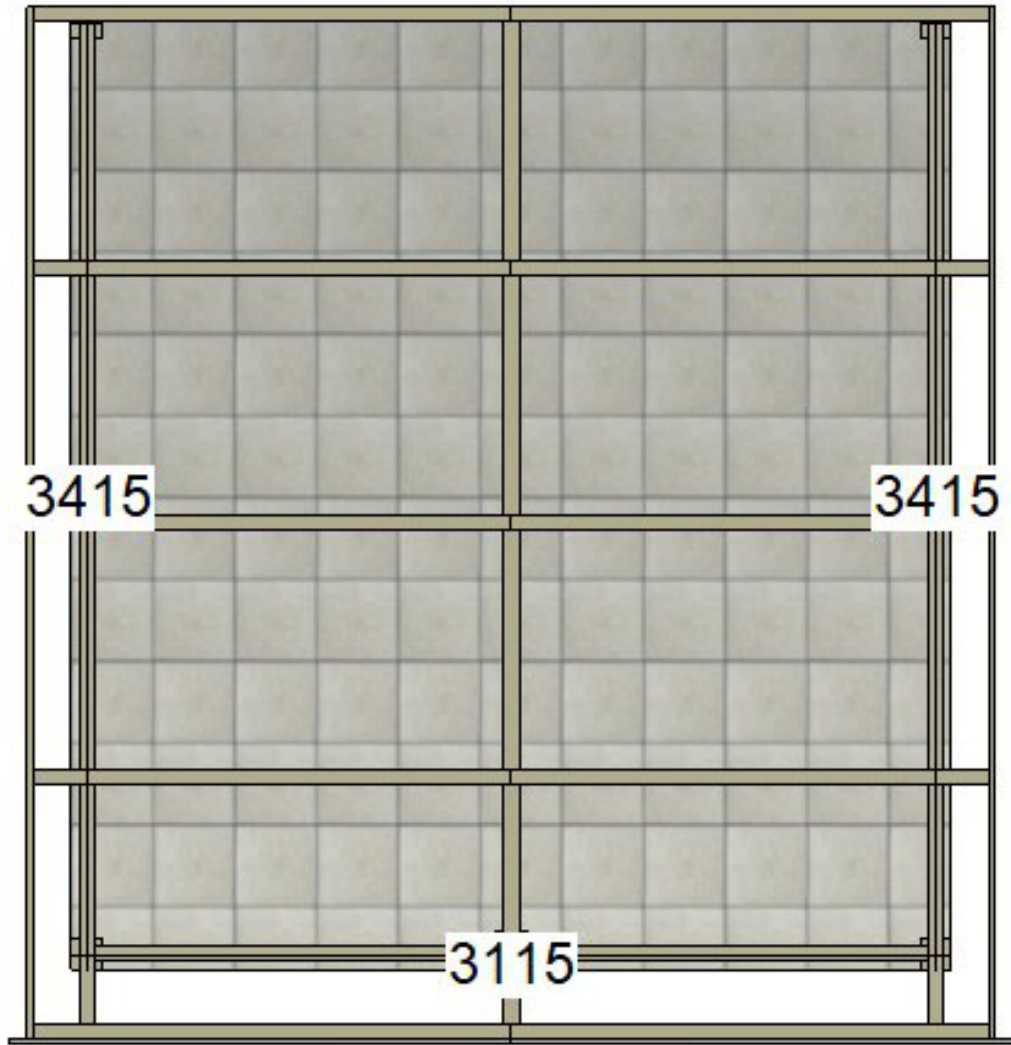

942059 Sadeltak - 3230x3530

3000

3230